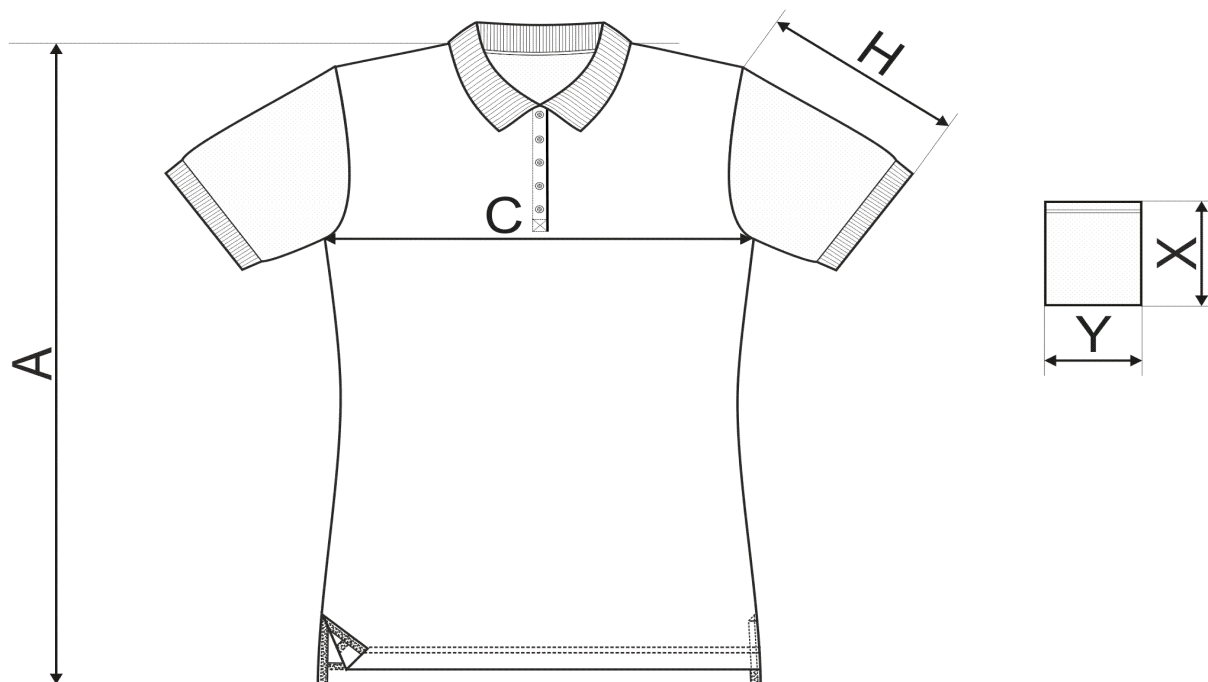

SIZE SPECIFICATION							
Commodity	Ladies Pique Polo Cotton						
Code	213						
size [cm]		S	M	L	XL	2XL	
A		65	67	69	71	73	
C		42	46	50	55	61	
H		16	16,5	17	17,5	18	
X		10,5	10,5	10,5	10,5	10,5	
Y		9	9	9	9	9	

All size specifications listed are in cm. Accepted tolerance of up to + / - 5%.

ADLER E-SHOP

ADLER Czech, a.s. Nový svět 199, 40007 Ústí nad Labem - Krásné Březno, Česká republika
Telephone: +420 475 240 511, Cell: +420 608 608 111, e-mail: area@adler.info