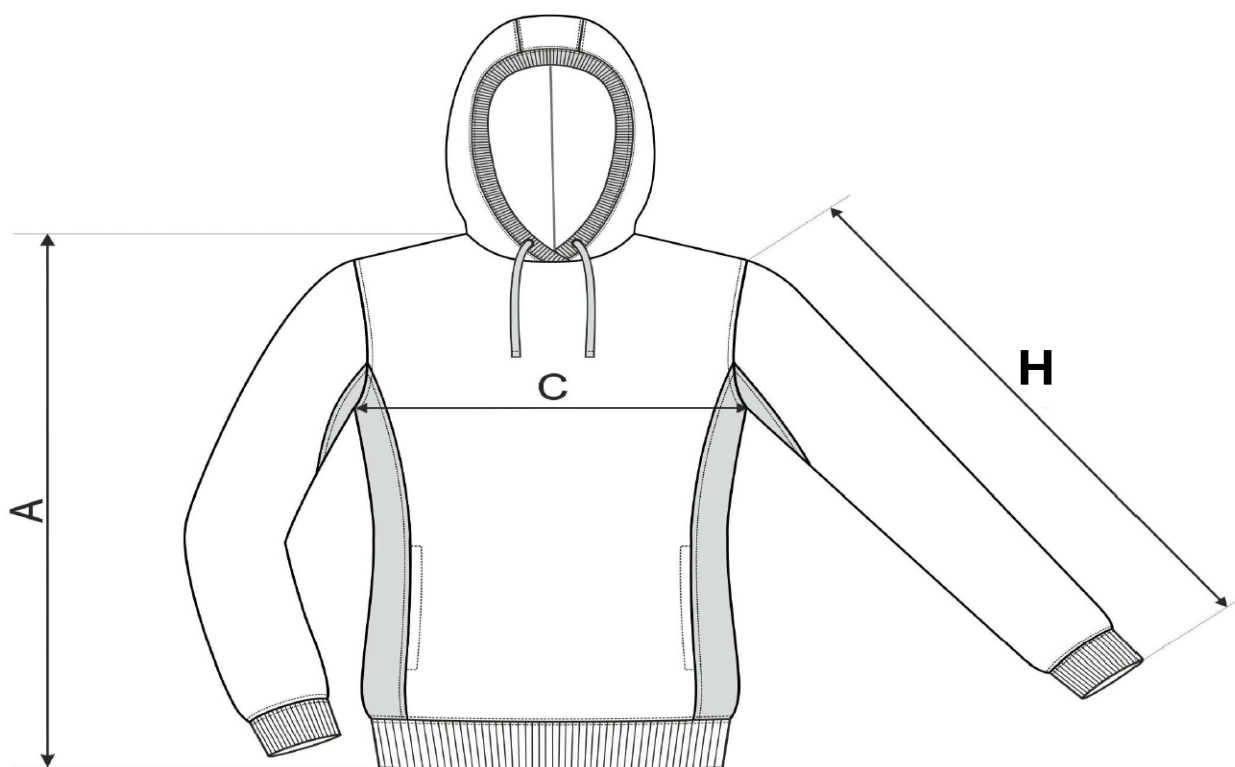

SIZE SPECIFICATION							
Commodity	Ladies Sweatshirt Kangaroo						
Code	408						
size [cm]		S	M	L	XL	2XL	
A		65	66	67	68	69	
C		45	49	53	59	65	
H		62	63	64	66	67	

[ADLER E-SHOP](#)

ADLER Czech, a.s. Nový svět 199, 40007 Ústí nad Labem - Krásné Březno, Česká republika