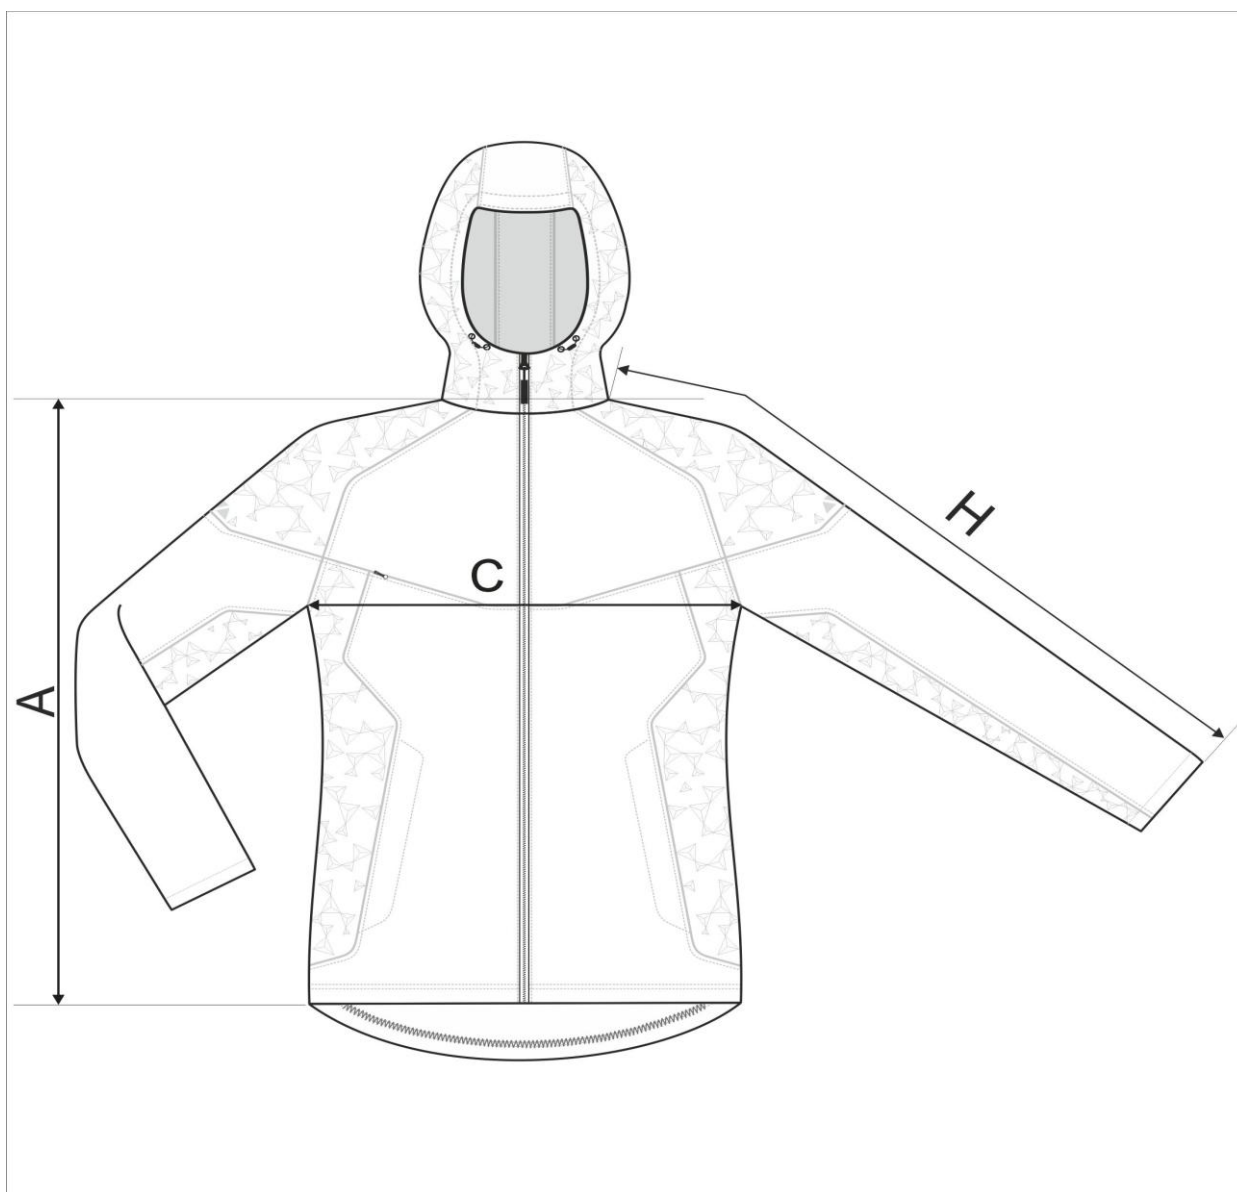

SIZE SPECIFICATION							
Commodity	Ladies Jacket Cool						
Code	514						
size [cm]		S	M	L	XL	2XL	
A		61	62	63	64	65	
C		52	56	60	66	72	
H		71	72	73	75	76	

[ADLER E-SHOP](#)

ADLER Czech, a.s. Nový svět 199, 40007 Ústí nad Labem - Krásné Březno, Česká republika