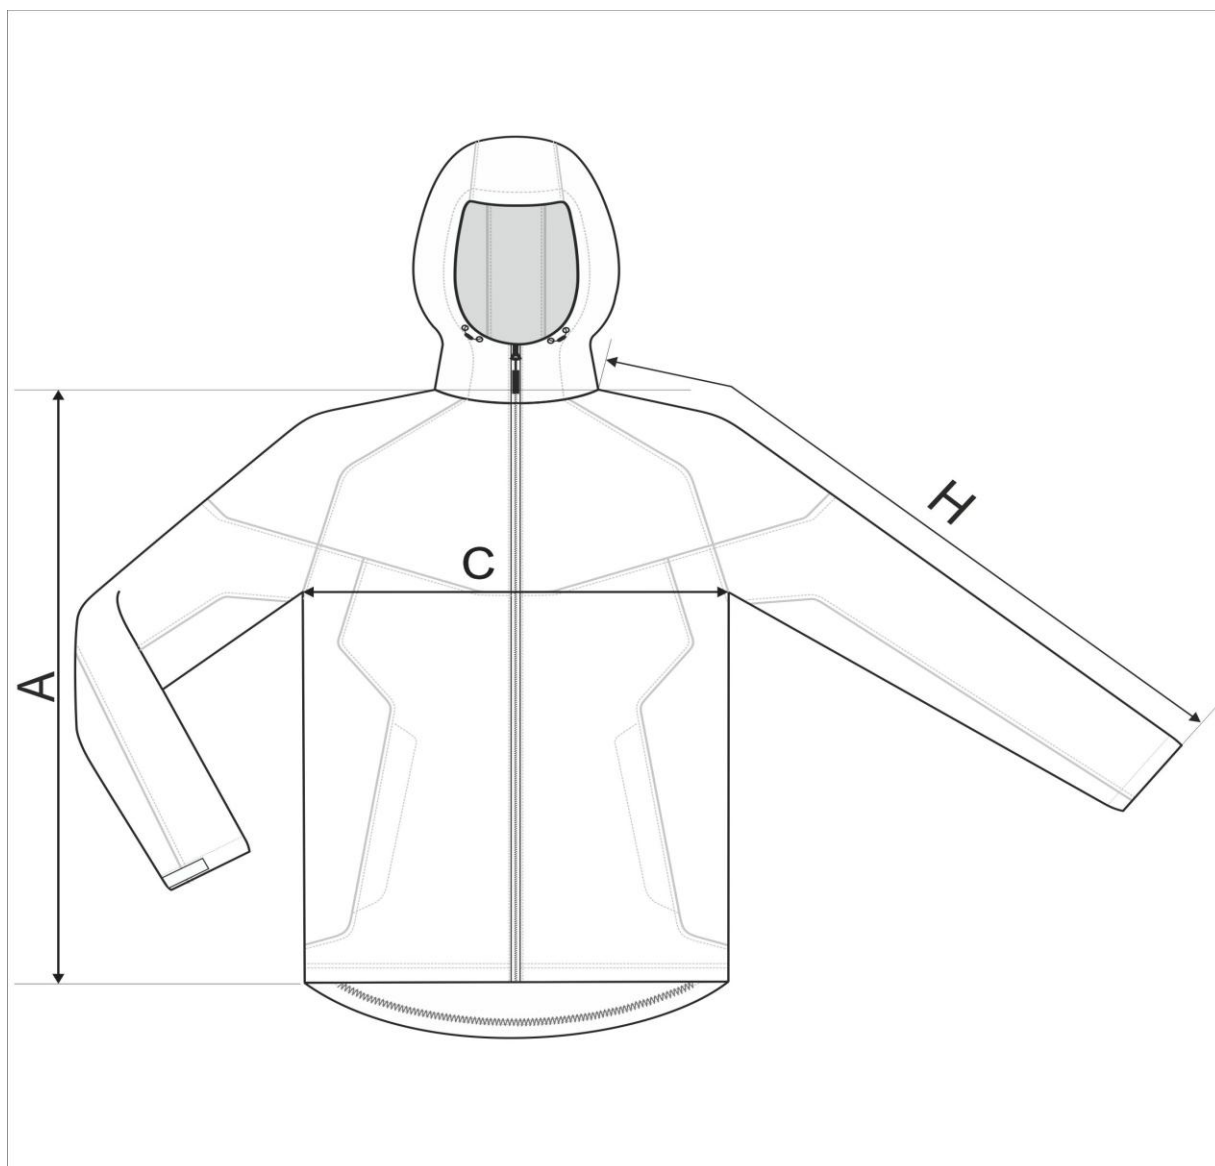

SIZE SPECIFICATION								
Commodity	Gents Jacket Cool							
Code	515							
size [cm]			M	L	XL	2XL	3XL	
A			70	72	74	76	76	
C			54	59	63	67	73	
H			80	82	84	86	86	

[ADLER E-SHOP](#)

ADLER Czech, a.s. Nový svět 199, 40007 Ústí nad Labem - Krásné Březno, Česká republika