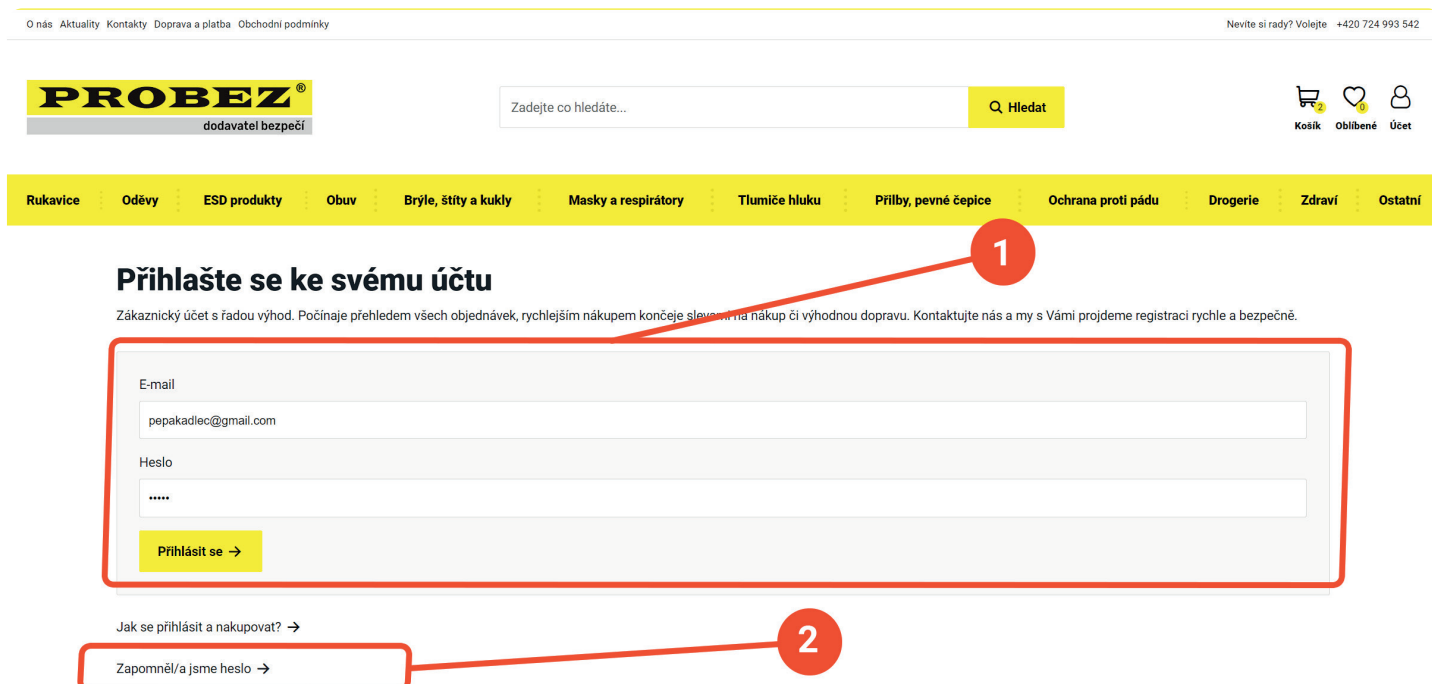

PROBEZ[®]

dodavatel bezpečí

Obsluha privátního katalogu

Přihlášení

Přihlášení do systému provedete kliknutím na ikonu „Účet“. Tu naleznete dle obrázku níže.

Doporučené produkty

Přihlášení zákazníka

Po kliknutí jste přesměrováni na přihlášení (viz. obrázek níže). Zde zadáte svůj e-mail a heslo jímž jste se přihlašovali do staré verze e-shopu (viz. bublina č.1). Lze si případně restartovat heslo (viz. bublina č.2).

Váš účet

Po úspěšném přihlášení se Vám načte Váš zákaznický účet.

Lze v něm začít procházet privátní katalog (viz. bublina č.1 a 2 na obrázku níže), kde naleznete svůj katalog zboží (máte-li ho přidělen), dále přehled svých objednávek, přehled svých údajů a možnost pro odhlášení.

The screenshot shows the user account page of the PROBEZ website. At the top, there is a navigation bar with the PROBEZ logo and a search bar. Below the navigation bar, the user is logged in as 'pepakadlec@gmail.com'. A red box labeled '1' highlights the 'Firemní katalog' (Company catalog) link in the top navigation menu. Another red box labeled '2' highlights a button labeled 'Přejít na hlavní stránku firemního katalogu' (Go to the main page of the company catalog) in a notification box. The page also features sections for 'Kontaktujte nás' (Contact us), 'Užitečné odkazy' (Useful links), and 'Poradna' (Helpdesk).