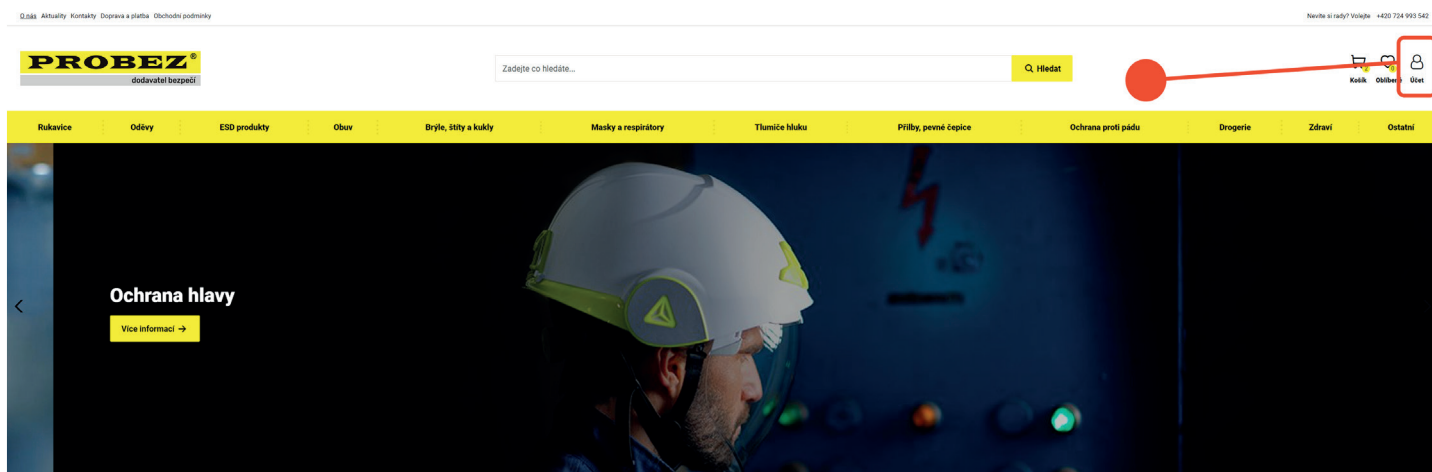

PROBEZ[®]

dodavatel bezpečí

Obsluha privátního katalogu

Přihlášení

Přihlášení do systému provedete kliknutím na ikonu „Účet“. Tu naleznete dle obrázku níže.

Doporučené produkty

Přihlášení zákazníka

Po kliknutí jste přesměrováni na přihlášení (viz. obrázek níže). Zde zadáte svůj e-mail a heslo jímž jste se přihlašovali do staré verze e-shopu (viz. bublina č.1). Lze si případně restartovat heslo (viz. bublina č.2).